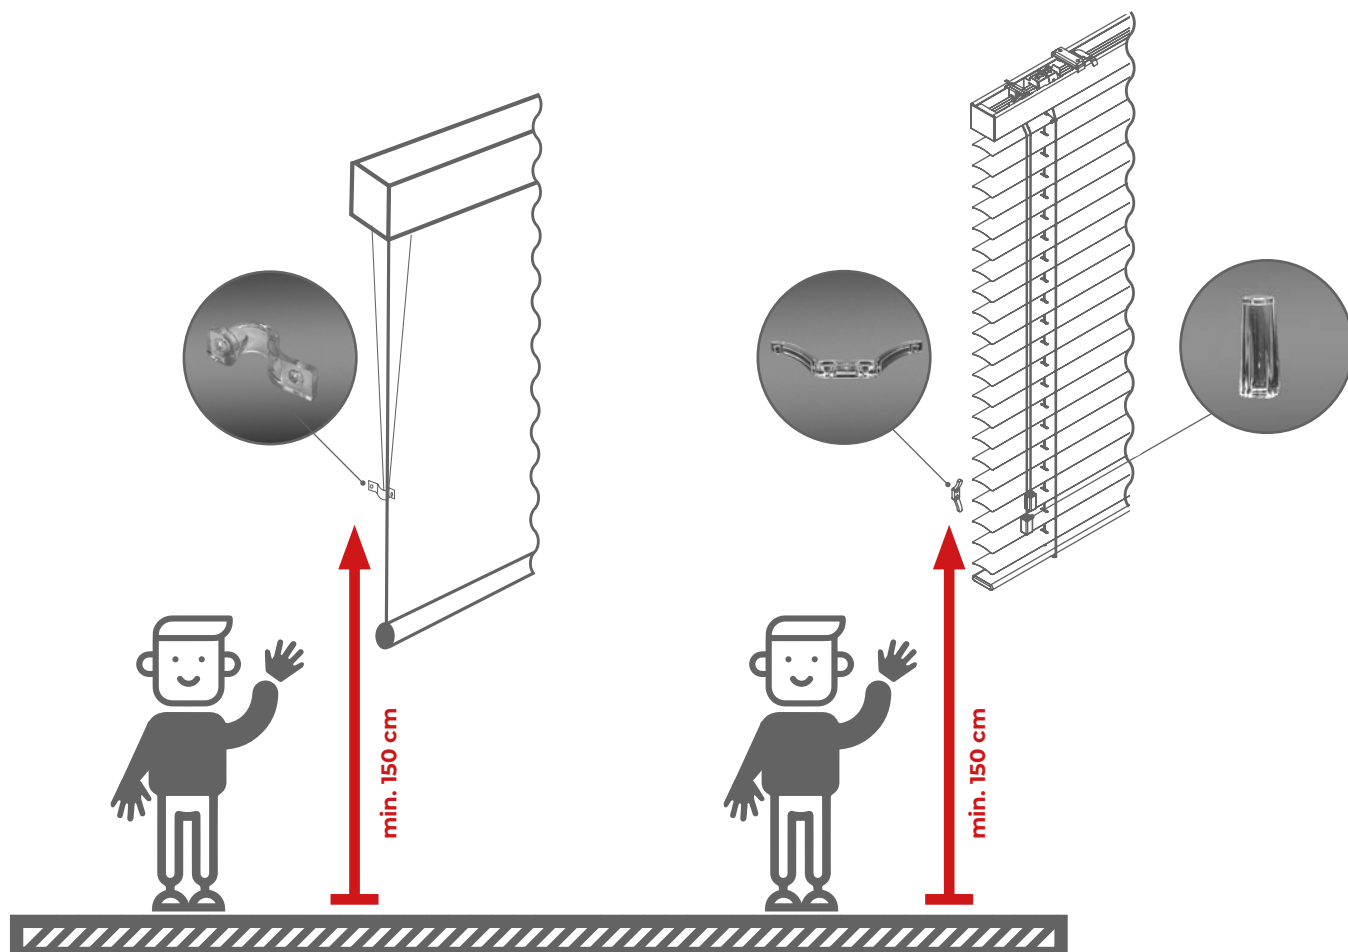

Adresse de livraison:

Remarques:

Les BSO avec le guidage câble et en suspension libre sont faites avec les lames d'une largeur égale à la largeur total du système donnée. Pour le montage en niche, nous recommandons de commander les systèmes d'une largeur plus petite que la largeur de la niche pour diminuer la possibilité d'abrasion des lames sur les murs latéraux pendant le fonctionnement.

# INFORMATION POUR LE MONTAGE DES ÉLÉMENTS DE SÉCURITÉ

Les enfants peuvent suffoquer lorsque ce dispositif de sécurité n'est pas installé

## Éléments protégeant contre la suffocation pour les produits SELT Sp. z o.o.

SUPPORT DE  
CORDE SLIM

SUPPORT DE  
CHAÎNETTE

FIN DE  
CORDE

INSTRUCTION DE MONTAGE

### ATTENTION

- Les enfants peuvent suffoquer à cause des boucles formées par les cordons, les chaînes, les courroies de traction et les cordons de commande.
- Gardez les cordons hors de portée des enfants pour éviter qu'ils ne se prennent dans les boucles et ne s'emmêlent. Les cordons peuvent également s'enrouler autour du cou du bébé.
- Éloignez les lits bébé, les berceaux et les meubles des cordons des rideaux de fenêtre. N'attachez pas les cordes. Assurez-vous que les cordons ne se croisent pas.